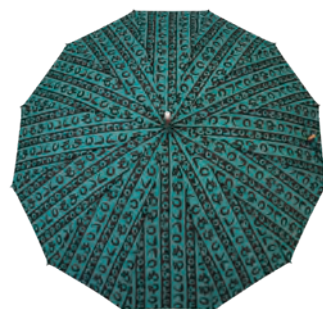

NANIWA MONZOME

MIGASA

SUN FLOWER

GRAPE

AYAME

KAMAWANU

ITOSHIFUJI-RAN

SAKURA

NOSHICIRASHI

ICHIMATSUHANABISHI
(KHAKE)

ICHIMATSUHANABISHI
(DARK BLUE)

ASAGARA
(DARK BLUE)

ASAGARA
(ENJI)