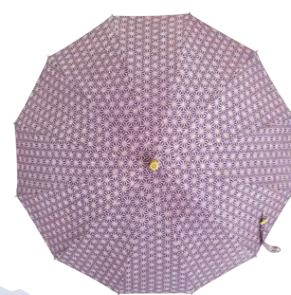

NANIWA MONZOME

MIGASA

SUN FLOWER

GRAPE

AYAME

KAMAWANU

ITOSHIFUJI-RAN

SAKURA

NOSHICIRASHI

ICHIMATSUHANABISHI
(KHAKE)

ICHIMATSUHANABISHI
(DARK BLUE)

ASAGARA
(DARK BLUE)

ASAGARA
(ENJI)